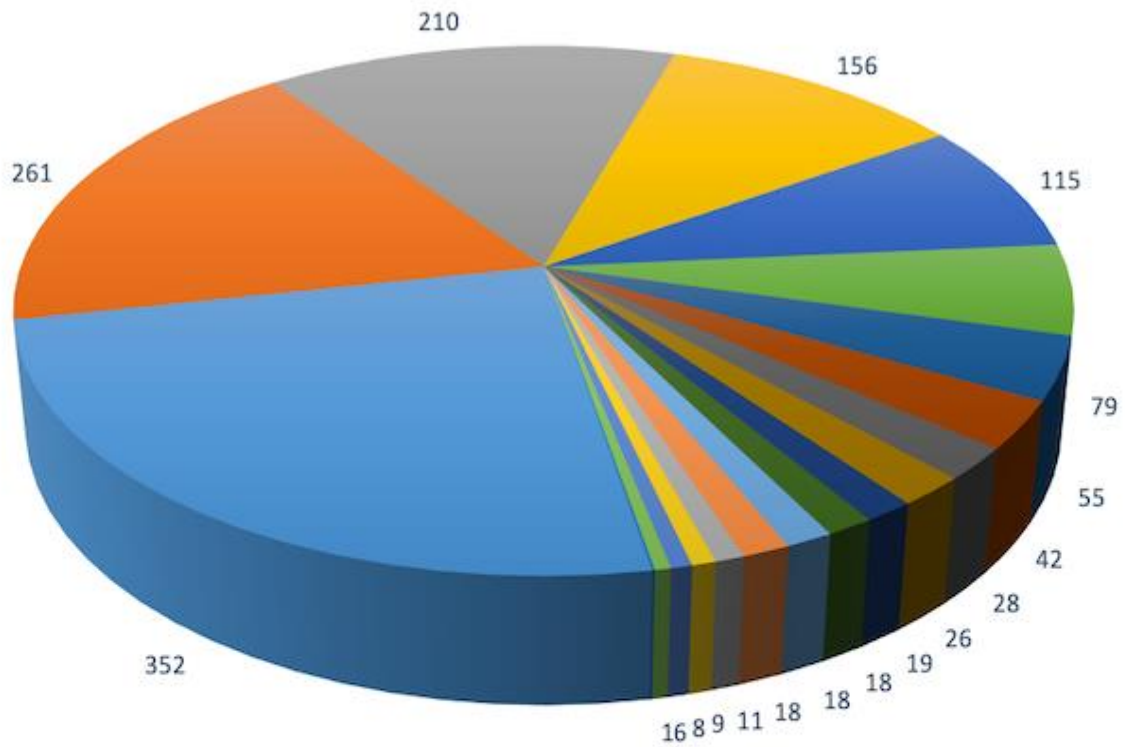

Subastas finalizadas por seccional

Subastas Finalizadas por Seccional y Fuero

Seccionales	Civil y Comercial	Laboral	Familia	Justicia de Paz
BAHIA BLANCA	294	15	9	34
LA PLATA	241	4	7	9