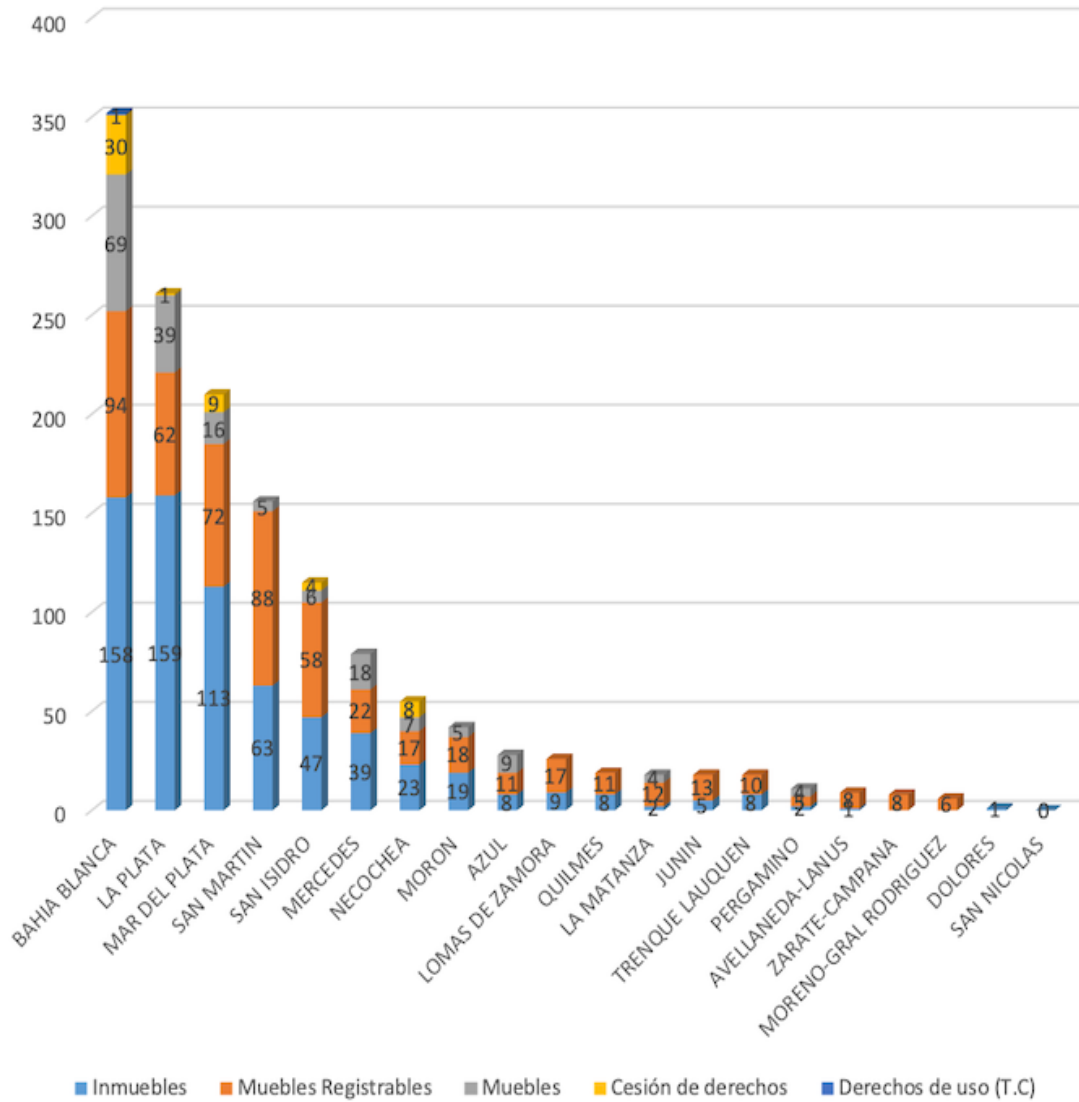

Subastas finalizadas por seccional y objeto subastado