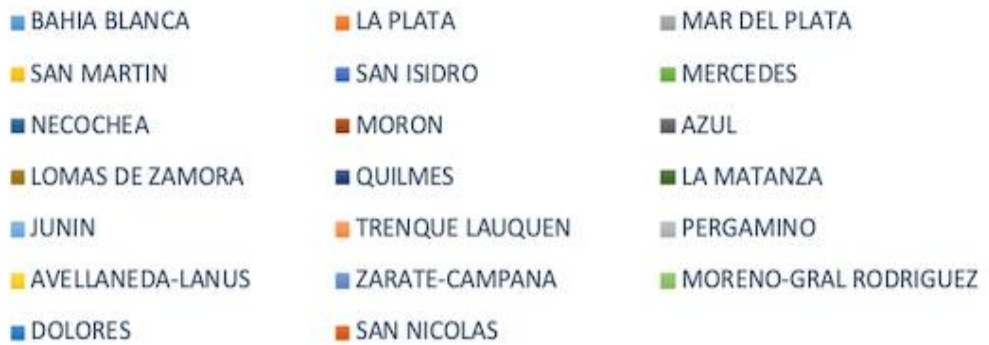

Subastas finalizadas por seccional

Subastas Finalizadas por Seccional y Fuero

Seccionales	Civil y Comercial	Laboral	Familia	Justicia de Paz
BAHIA BLANCA	294	15	9	34
LA PLATA	241	4	7	9