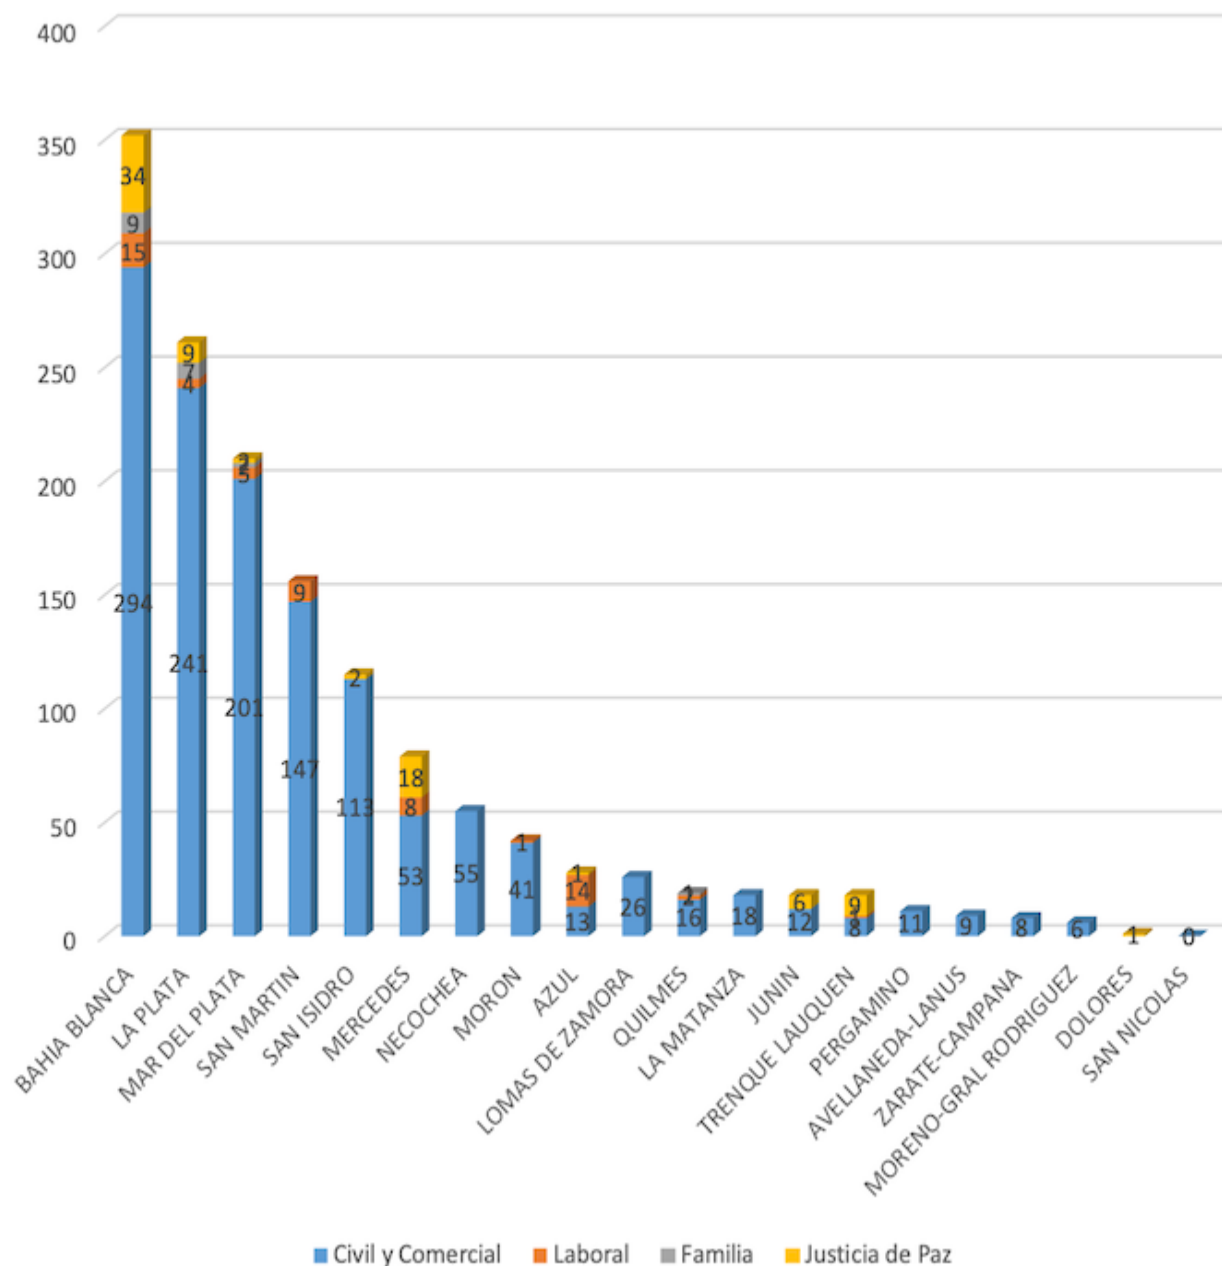

MAR DEL PLATA	201	5	2	2
SAN MARTIN	147	9	-	-
SAN ISIDRO	113	-	-	2
MERCEDES	53	8	-	18
NECOCHEA	55	-	-	-
MORON	41	1	-	-
AZUL	13	14	-	1
LOMAS DE ZAMORA	26	-	-	-
QUILMES	16	2	1	-
LA MATANZA	18	-	-	-
JUNIN	12	-	-	6
TRENQUE LAUQUEN	8	1	-	9
PERGAMINO	11	-	-	-
AVELLANEDA-LANUS	9	-	-	-
ZARATE-CAMPANA	8	-	-	-
MORENO-GRAL RODRIGUEZ	6	-	-	-
DOLORES	-	-	-	1
SAN NICOLAS	-	-	-	-

Fuente: Registro General de Subastas Judiciales - Secretaría de Planificación

Subastas finalizadas por seccional y fuero