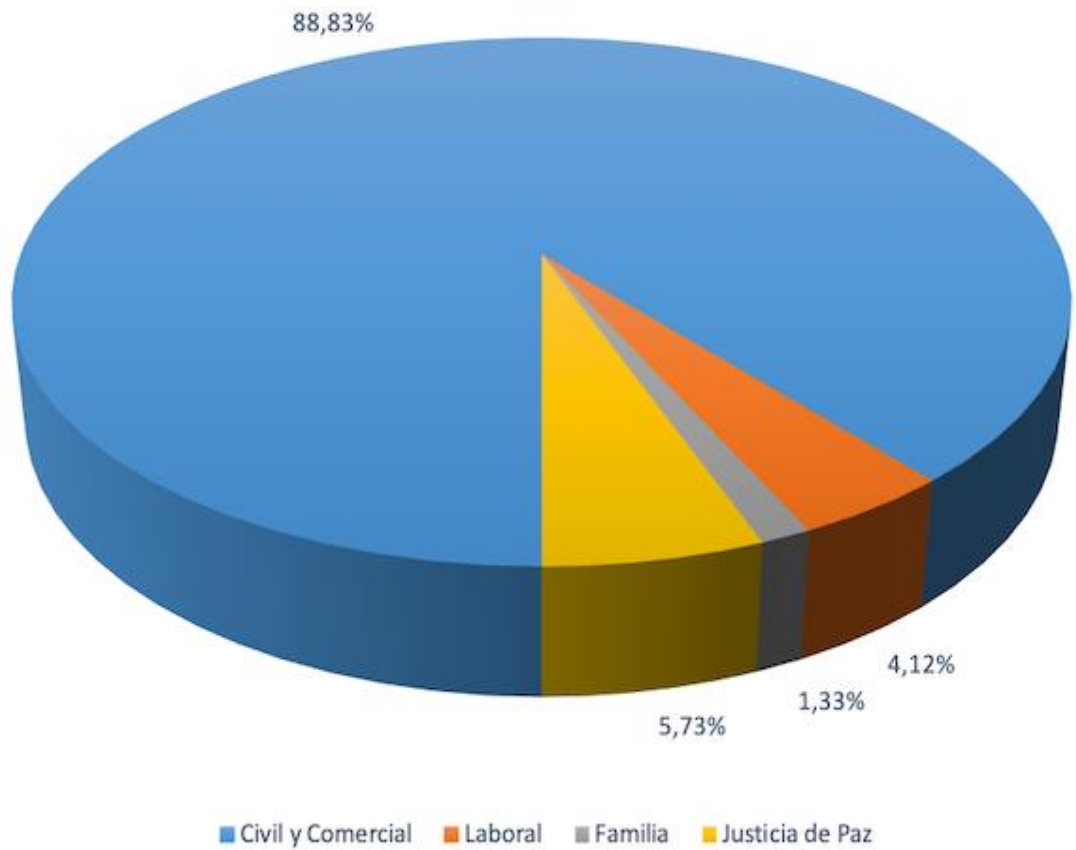

Subastas finalizadas por fuero

Subastas Finalizadas por Seccional y Objeto Subastado

Seccionales	Inmuebles	Muebles Registrables	Muebles	Cesión de Derechos	Derechos de Uso (T.C)
BAHIA BLANCA	158	94	69	30	1